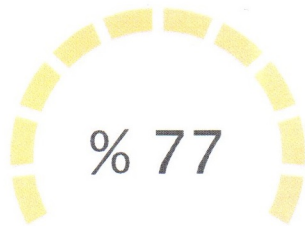

Plaka: 34VZ7857

Marka/Model: Volkswagen Caravelle

Şase No WV2ZZZ7HZDH086232

■ DEĞİŞEN ■ LOKAL BOYA / BOYA ORJ : ORİJİNAL | DEĞ : DEĞİŞİM | ONR : ONARIM

PARÇA ADI	ORJ	BOY	LKL	DEĞ	S.T	AÇIKLAMA	PARÇA ADI	ORJ	BOY	LKL	DEĞ	S.T	AÇIKLAMA
Sağ Ön Çamurluk		✓				AYAR	Bagaj Havuzu	✓					
Sağ Ön Kapı		✓					Arka Panel	✓					
Sağ Arka Kapı		✓			✓		Sol Ön Şase	✓					
Sağ Arka Çamurluk		✓					Sağ Ön Şase	✓					
Sol Ön Çamurluk		✓					Sol Arka Şase	✓					
Sol Ön Kapı		✓					Sağ Arka Şase	✓					
Sol Arka Kapı	✓						Sağ Marşpiyel	✓					
Sol Arka Çamurluk		✓					Sol Marşpiyel	✓					
Kaput				✓			Sağ Üst Direk	✓					
Ön Panel	✓						Sağ İç Direk	✓					
Tavan	✓						Sol Üst Direk	✓					
Bagaj		✓				AYAR	Sol İç Direk	✓					

MOTOR PERFORMANS ÖLÇÜMLEMESİ

FABRİKASYON DEĞERİ

140 Hp

ÖLÇÜMLENEN DEĞER

108 Hp

WV2ZZZ7HZDH086232 şasi no'lu araç için **2 adet hasar kaydı** bulunmaktadır.

Araç Marka ve Model:VOLKSWAGEN CARAVELLE COMF.LINE 2.0 TDI 180 8+1 DSG