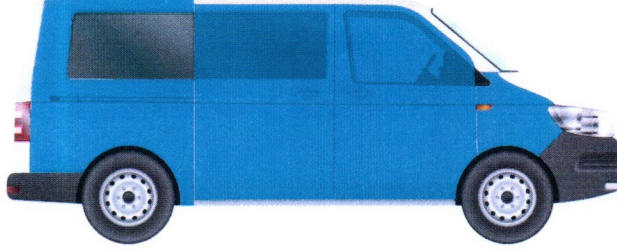

Plaka: 34VZ7857

Marka/Model: Volkswagen Caravelle

Şase No WV2ZZZ7HZDH086232

■ DEĞİŞEN ■ LOKAL BOYA / BOYA ORJ : ORİJİNAL | DEĞ : DEĞİŞİM | ONR : ONARIM

PARÇA ADI	ORJ	BOY	LKL	DEĞ	S.T	AÇIKLAMA	PARÇA ADI	ORJ	BOY	LKL	DEĞ	S.T	AÇIKLAMA
Sağ Ön Çamurluk		✓				AYAR	Bagaj Havuzu	✓					
Sağ Ön Kapı		✓					Arka Panel	✓					
Sağ Arka Kapı		✓			✓		Sol Ön Şase	✓					
Sağ Arka Çamurluk		✓					Sağ Ön Şase	✓					
Sol Ön Çamurluk		✓					Sol Arka Şase	✓					
Sol Ön Kapı		✓					Sağ Arka Şase	✓					
Sol Arka Kapı	✓						Sağ Marşpiyel	✓					
Sol Arka Çamurluk		✓					Sol Marşpiyel	✓					
Kaput				✓			Sağ Üst Direk	✓					
Ön Panel	✓						Sağ İç Direk	✓					
Tavan	✓						Sol Üst Direk	✓					
Bagaj		✓				AYAR	Sol İç Direk	✓					

MOTOR PERFORMANS ÖLÇÜMLEMESİ

FABRİKASYON DEĞERİ

140 Hp

ÖLÇÜMLENEN DEĞER

108 Hp

WV2ZZZ7HZDH086232 şasi no'lu araç için **2 adet hasar kaydı** bulunmaktadır.

Araç Marka ve Model:VOLKSWAGEN CARAVELLE COMF.LINE 2.0 TDI 180 8+1 DSG