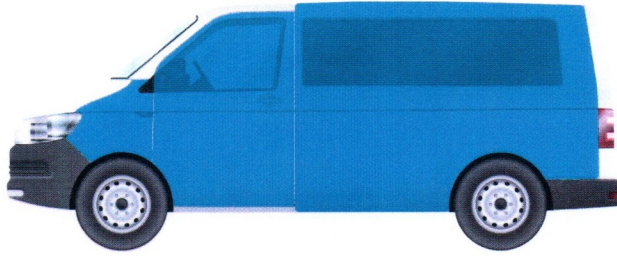

Plaka: 34VZ7857

Marka/Model: Volkswagen Caravelle

Şase No WV2ZZZ7HZDH086232

■ DEĞİŞEN ■ LOKAL BOYA / BOYA ORJ : ORİJİNAL | DEĞ : DEĞİŞİM | ONR : ONARIM

PARÇA ADI	ORJ	BOY	LKL	DEĞ	S.T	AÇIKLAMA	PARÇA ADI	ORJ	BOY	LKL	DEĞ	S.T	AÇIKLAMA
Sağ Ön Çamurluk		✓				AYAR	Bagaj Havuzu	✓					
Sağ Ön Kapı		✓					Arka Panel	✓					
Sağ Arka Kapı		✓			✓		Sol Ön Şase	✓					
Sağ Arka Çamurluk		✓					Sağ Ön Şase	✓					
Sol Ön Çamurluk		✓					Sol Arka Şase	✓					
Sol Ön Kapı		✓					Sağ Arka Şase	✓					
Sol Arka Kapı	✓						Sağ Marşpiyel	✓					
Sol Arka Çamurluk		✓					Sol Marşpiyel	✓					
Kaput				✓			Sağ Üst Direk	✓					
Ön Panel	✓						Sağ İç Direk	✓					
Tavan	✓						Sol Üst Direk	✓					
Bagaj		✓				AYAR	Sol İç Direk	✓					

MOTOR PERFORMANS ÖLÇÜMLEMESİ

FABRİKASYON DEĞERİ

140 Hp

ÖLÇÜMLENEN DEĞER

108 Hp

WV2ZZZ7HZDH086232 şasi no'lu araç için **2 adet hasar kaydı** bulunmaktadır.

Araç Marka ve Model:VOLKSWAGEN CARAVELLE COMF.LINE 2.0 TDI 180 8+1 DSG